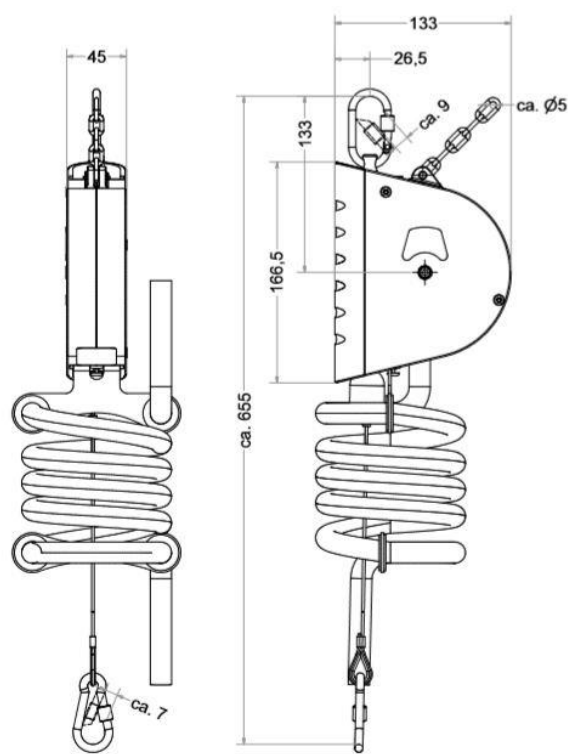

SERIE 7211 - 7212 AIR

Especificaciones técnicas:

- **Carcasa:** Plástico resistente a golpes y a la abrasión
- **Tambor:** Plástico resistente a la abrasión
- **Cable:** Acero inox. de gran resistencia con limitador elástico y mosquetón de seguridad
- **Resorte:** Ajuste por tornillo sin fin
- **Carcasa con estabilidad de forma**
- **Incorpora cadena de seguridad**
- **Suspensión aislada**
- **Versiones en manguera 9x13 y 11x16**

Modelo	Peso Min.	Peso Máx.	Carrera	Bloqueo	tubo Pneumático
7211 0800 01	0	2	2500	NO	SI
7211 0800 02	1,5	3	2500	NO	SI
7212 0800 01	0	2	2500	SI	SI
7212 0800 02	1,5	3	2500	SI	SI